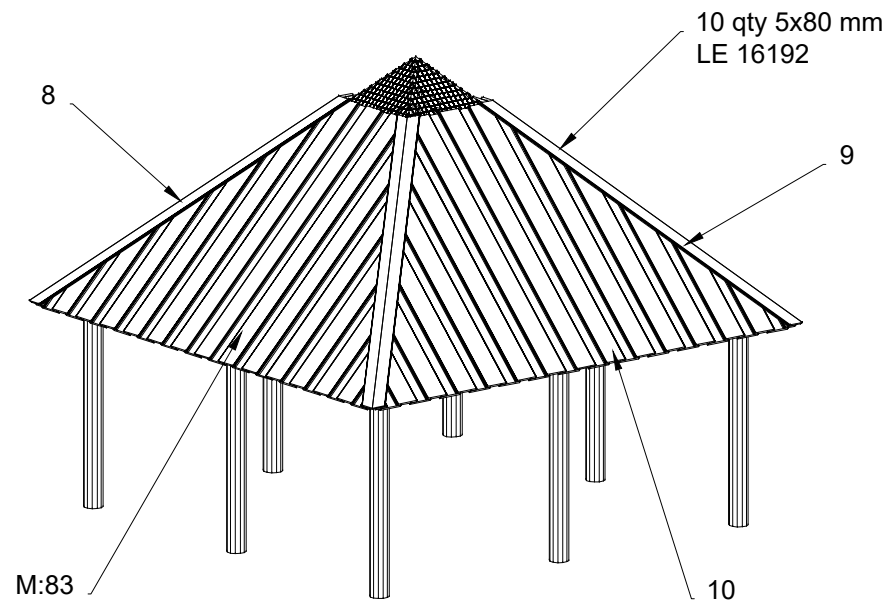

<b>NORLEG</b> - Mont.	
Grillhytte - lærk	
LE 20090	
04.11.2005	REV. -

Mont.p. nr.

83

Parts list		
Mrk.	QTY	Part.no
6	4	50-150-2580
7	4	50x150x850
8	4	20x120x4200
9	4	20x120x4200
10	60	25x200-250x4200 LE 11212
11	1	LE 11598