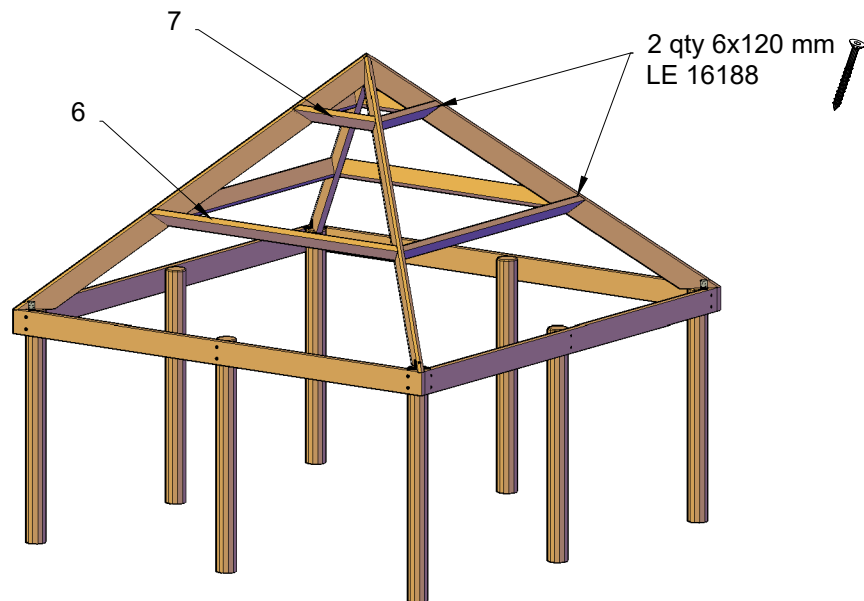

<b>NORLEG</b> - Mont.	
Grillhytte - lærk	
LE 20090	
04.11.2005	REV. -

Mont.p. nr.

83

Parts list		
Mrk.	QTY	Part.no
6	4	50-150-2580
7	4	50x150x850
8	4	20x120x4200
9	4	20x120x4200
10	60	25x200-250x4200 LE 11212
11	1	LE 11598