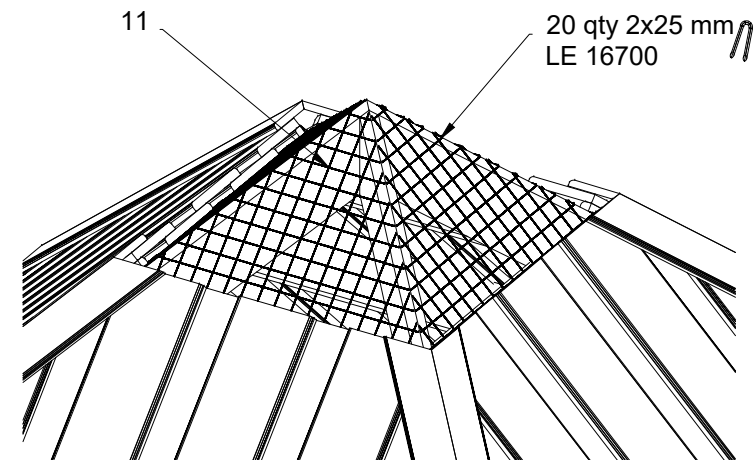

NORLEG - Mont.	
Grillhytte - lærk	
LE 20090	
04.11.2005	REV. -