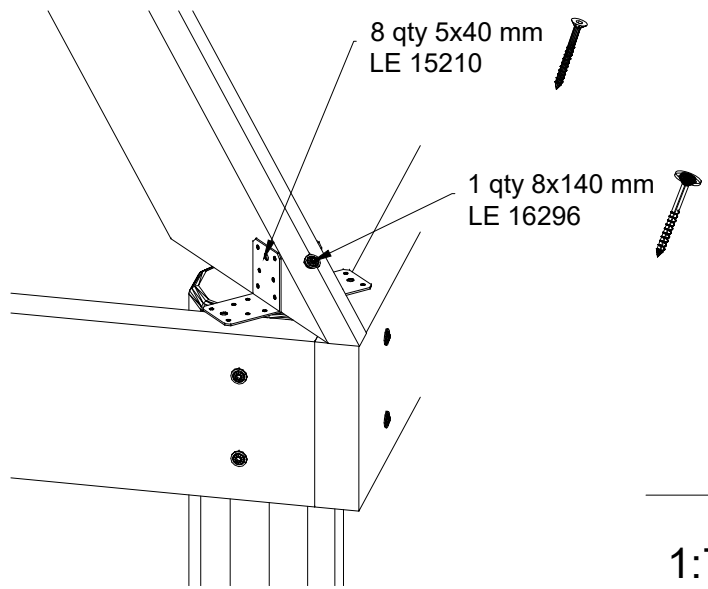

<b>NORLEG</b> - Mont.	
Grillhytte - lærk	
LE 20090	
04.11.2005	REV. -

< 600

≥ EN 1176

Mont.p. nr.

19

Parts list		
Mrk.	QTY	Part.no
1	8	160-180-2800
2	2	50x200x4150
3	2	50x200x4250
4	2	50x200x3640
5	2	50x200x3670