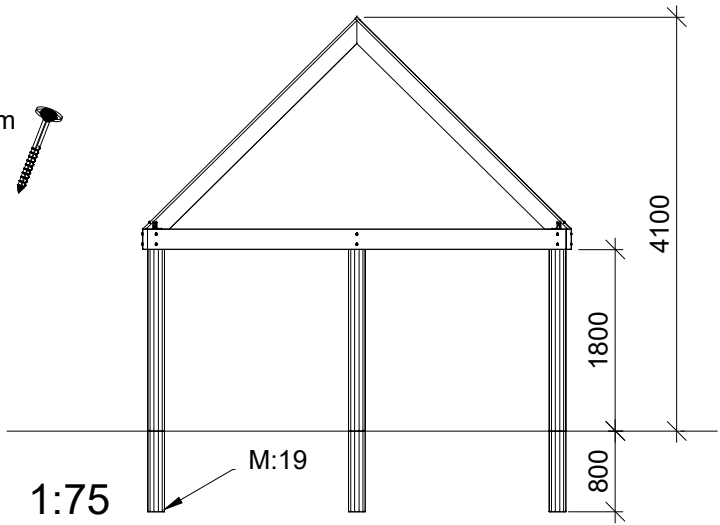

<b>NORLEG</b> - Mont.	
Grillhytte - lærk	
LE 20090	
04.11.2005	REV. -

< 600

≥ EN 1176

Mont.p. nr.

19

Parts list		
Mrk.	QTY	Part.no
1	8	160-180-2800
2	2	50x200x4150
3	2	50x200x4250
4	2	50x200x3640
5	2	50x200x3670