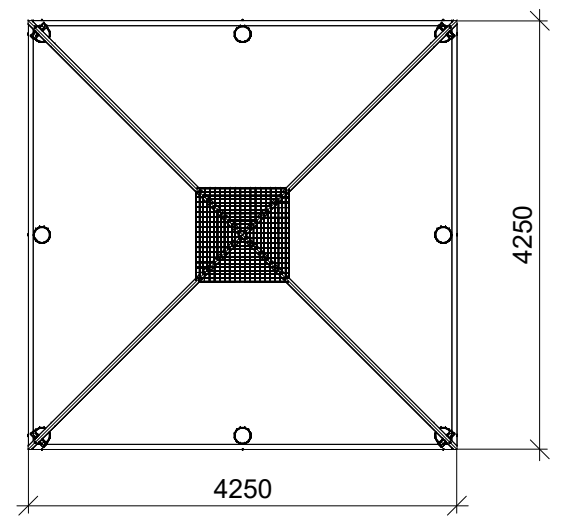

<b>NORLEG</b> - Mont.	
Grillhytte - lærk	
LE 20090	
04.11.2005	REV. -

< 600

≥ EN 1176

Mont.p. nr.

19

Parts list		
Mrk.	QTY	Part.no
1	8	160-180-2800
2	2	50x200x4150
3	2	50x200x4250
4	2	50x200x3640
5	2	50x200x3670