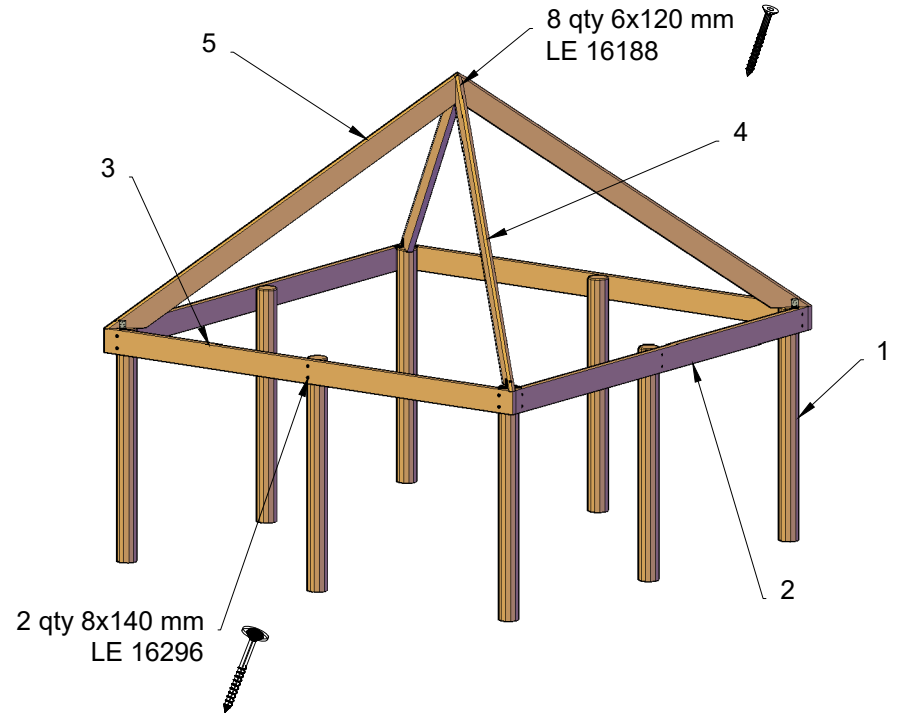

<b>NORLEG</b> - Mont.	
Grillhytte - lærk	
LE 20090	
04.11.2005	REV. -

< 600

≥ EN 1176

Mont.p. nr.

19

Parts list		
Mrk.	QTY	Part.no
1	8	160-180-2800
2	2	50x200x4150
3	2	50x200x4250
4	2	50x200x3640
5	2	50x200x3670